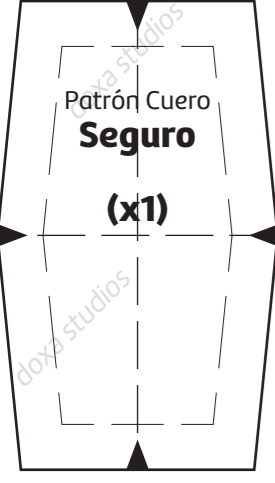

Patrón Forro
cuero / fuelle / base
(x1 tela)

Patrón Original
cuero / fuelle / base

Dimensiones:
W = 24 - H = 14 - D = 9.6 cm

Patrón Cuero
cuero / fuelle / base
(x2 piezas)

Detalles:

Modelos: Neceser / Cosmetiquero / Cartuchero
Nivel: Básico (ideal para merchandising)